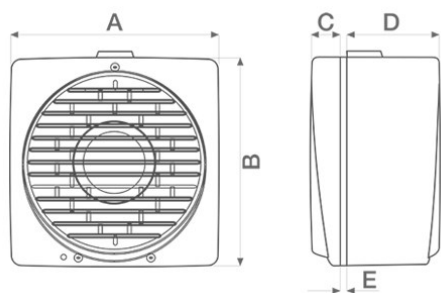

DIMENSIONI

Dimensione A (mm)	294
Dimensione B (mm)	297
Dimensione C (mm)	31
Dimensione D (mm)	130
Dimensione E (mm)	2/38
Ø foro muro	257/262
Ø foro vetro	257/262

PER INFORMAZIONI:

Servizio al Cliente: tel +39 02 90699395 premendo 1 dopo messaggio registrato (consulenza su prodotti e impianti)

Pre & Post Vendita: fax +39 02 90699302

Email prevendita: prevendita@vortice-italy.com

Scheda Tecnica

CODICE 12452

VORTICE 230/9" AR

Aspiratori elicoidali da muro / Vetro

DESCRIZIONE

- Modello per installazione a finestra/parete.
- Funzione di reversibilità (immissione o estrazione aria).
- Serranda ad azionamento automatico: impedisce l'ingresso di aria fredda e cattivi odori ad apparecchio spento.
- Costruzione in resina plastica ABS resistente all'invecchiamento riconducibile all'esposizione al sole "UV resistant".
- Diametro nominale 230 mm.
- Motore termicamente protetto, con albero montato su supporti a bronze autolubrificanti, abbinato ad una girante elicoidale in materiale termoplastico con pale a profilo alare.
- Sicurezza e prestazioni certificate IMQ e IMQ PERFORMANCE.