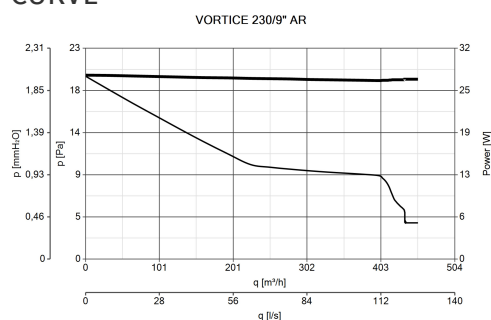

Scheda Tecnica

CODICE 12452

VORTICE 230/9" AR

Aspiratori elicoidali da muro / Vetro

DESCRIZIONE

- Modello per installazione a finestra/parete.
- Funzione di reversibilità (immissione o estrazione aria).
- Serranda ad azionamento automatico: impedisce l'ingresso di aria fredda e cattivi odori ad apparecchio spento.
- Costruzione in resina plastica ABS resistente all'invecchiamento riconducibile all'esposizione al sole "UV resistant".
- Diametro nominale 230 mm.
- Motore termicamente protetto, con albero montato su supporti a bronze autolubrificanti, abbinato ad una girante elicoidale in materiale termoplastico con pale a profilo alare.
- Sicurezza e prestazioni certificate IMQ e IMQ PERFORMANCE.

CURVE

ACCESSORI

CR5N

Codice 12941

CREN

Codice 12944

C TEMP

Codice 12992

C SMOKE

Codice 12993

C HCS

Codice 12994

C PIR

Codice 12998

C TIMER

Codice 12999

KIT TE 230/9"

KIT SA 230/9"

KIT MU (MURO)

KIT VV 230/9"

PER INFORMAZIONI:

Servizio al Cliente: tel +39 02 90699395 premando 1 dopo messaggio registrato (consulenza su prodotti e impianti)

Pre & Post Vendita: fax +39 02 90699302

Email prevendita: prevendita@vortice-italy.com

OPPI VETRI)

lice 13022